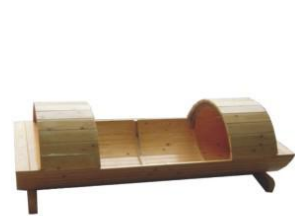

花箱\花车\花池

Flower box \ \ pond floats

花箱\花车\花池

Flower box \ \ pond floats

产品型号: JMX-01
产品尺寸: 1500*600*600mm
材质: 防腐木